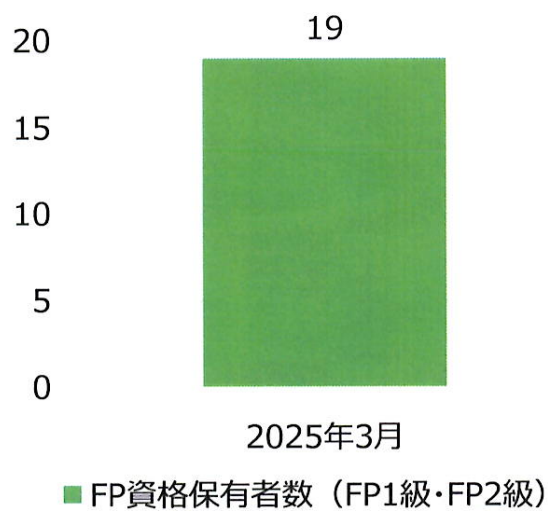

2025年4月1日

木更津市農業協同組合

当組合のFP資格保有者数の公表について

当組合では、研修受講や資格取得の推奨等を通じて、高度な専門知識を有する人材の育成に取り組んでいます。【図1】

【図1】 当組合のFP資格保有者数（FP1級・FP2級）

(名)

(注) FP1級・CFP または FP2級・AFP の資格保有者