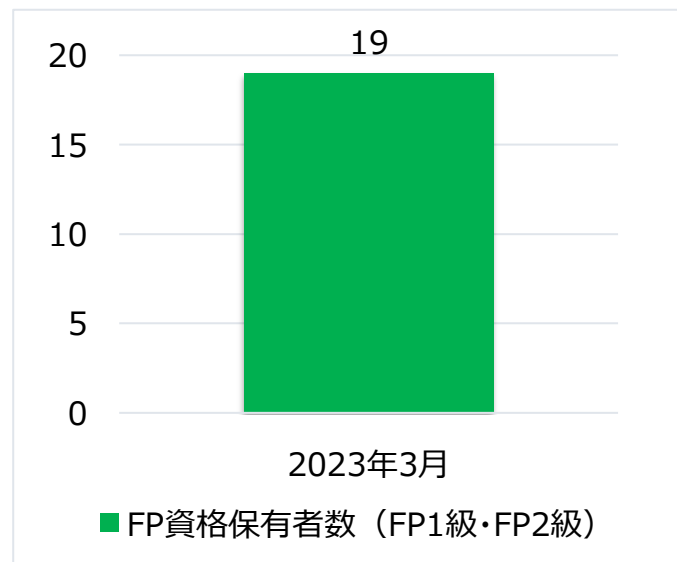

2023年4月1日

木更津市農業協同組合

当組合のFP資格保有者数の公表について

当組合では、研修受講や資格取得の推奨等を通じて、高度な専門知識を有する人材の育成に取り組んでいます。【図1】

【図1】 当組合のFP資格保有者数（FP1級・FP2級）
（名）

（注）FP1級・CFP または FP2級・AFP の資格保有者